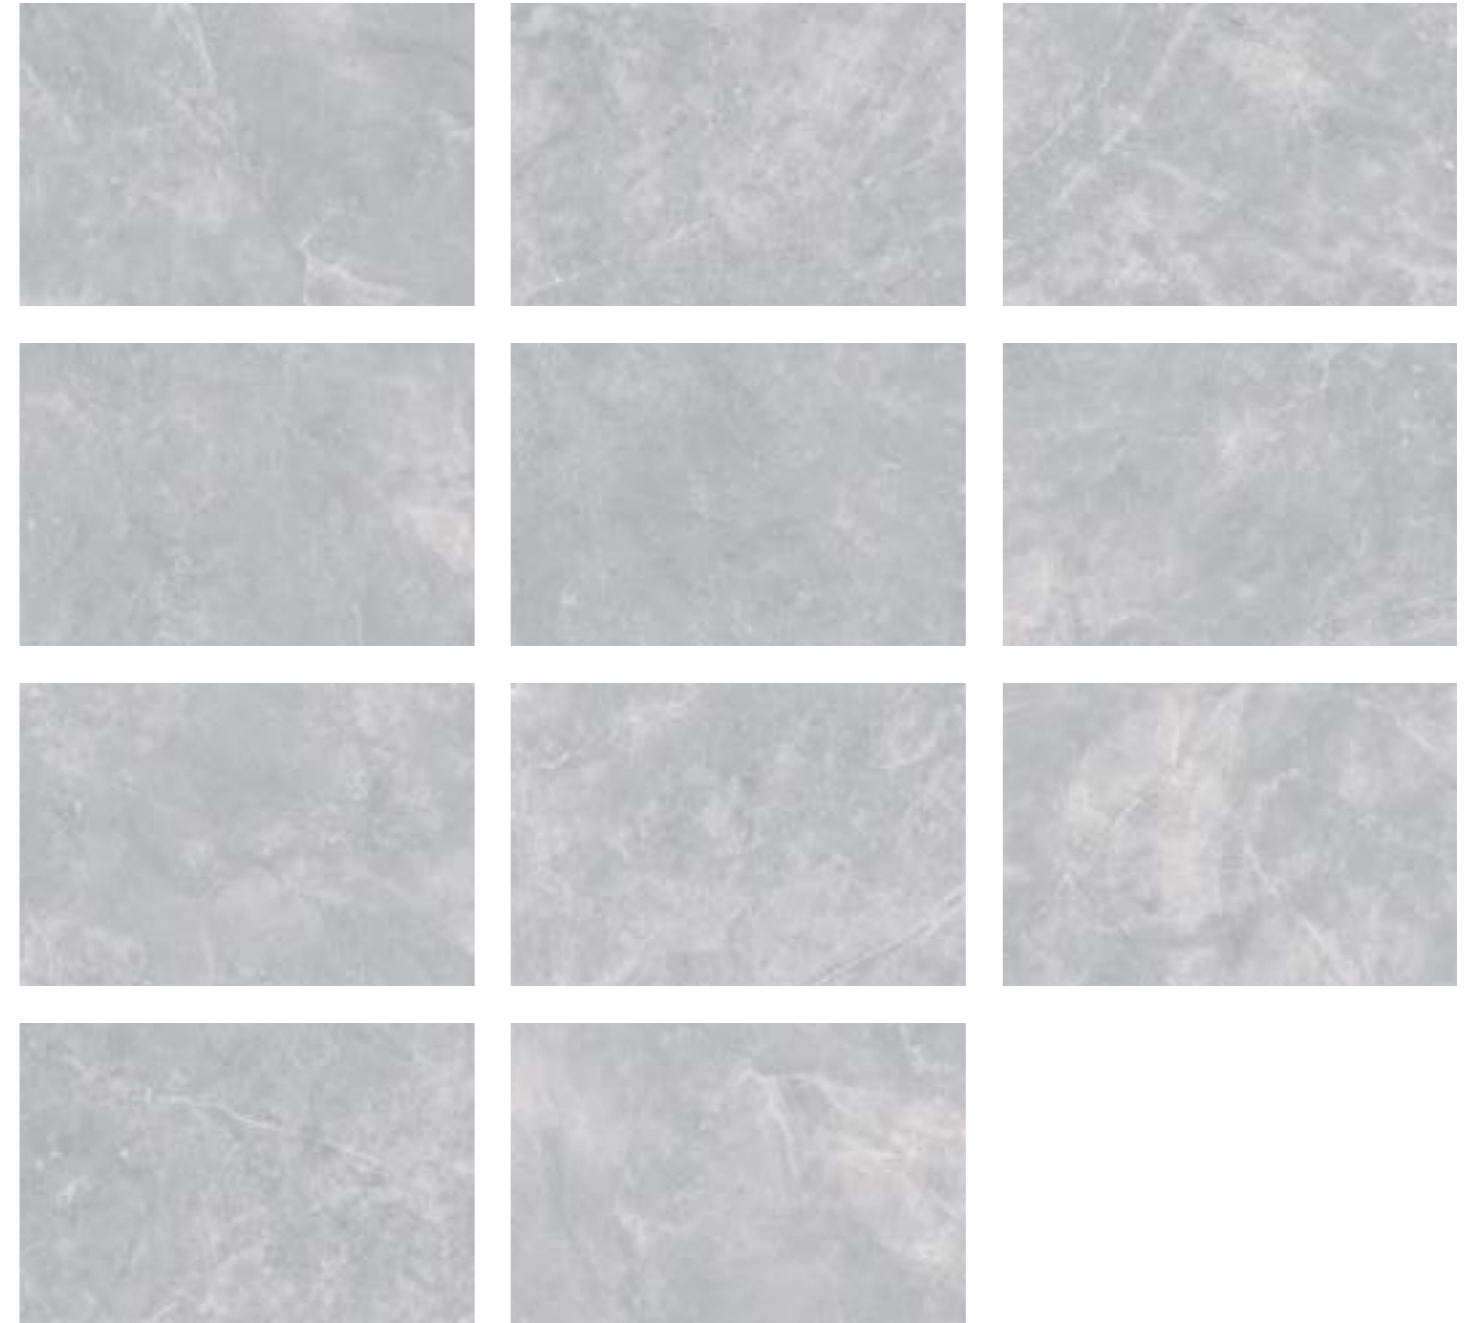

Graphics

Amalfi Gris 60x90 RC 20mm