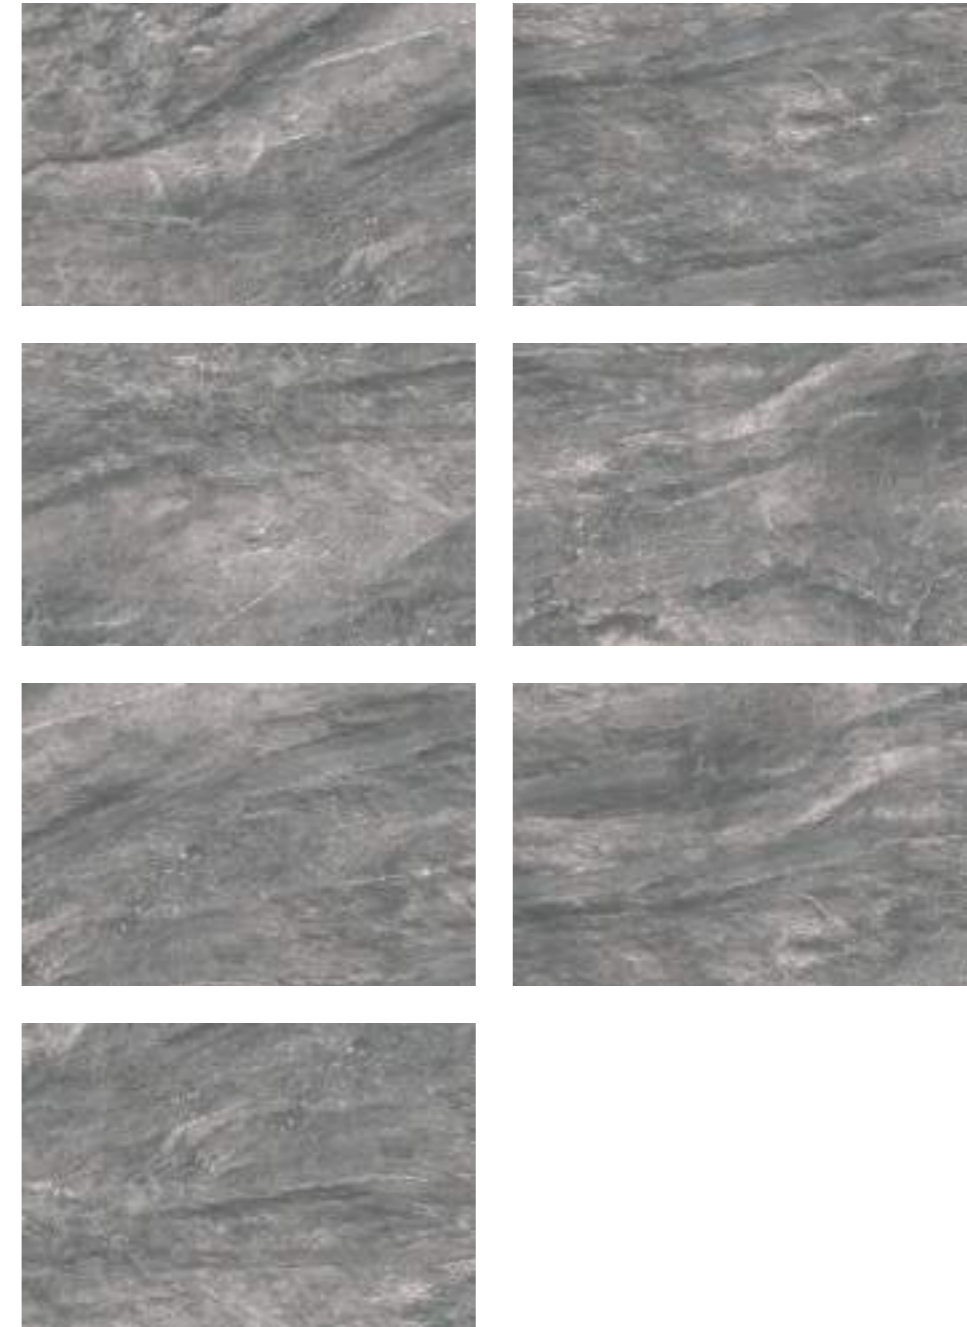

Graphics

Erebor Antracita 60x90 RC 20mm