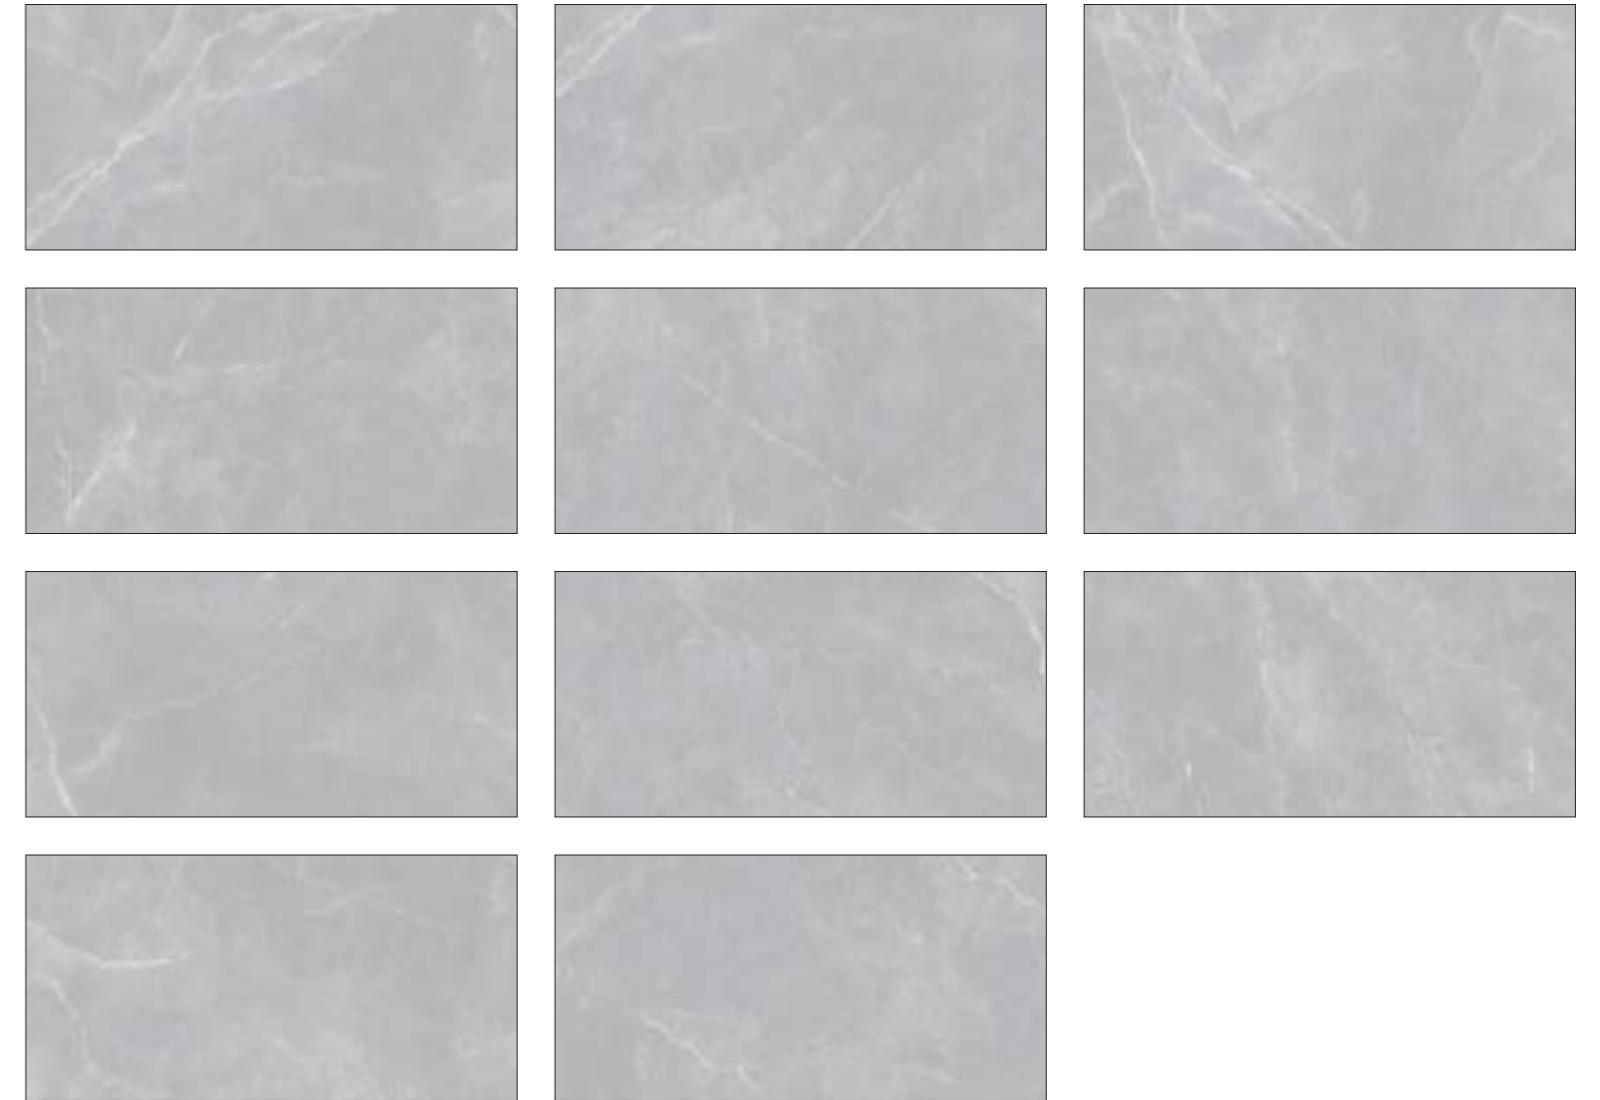

View on web

Floor Tile

Satin

PERLA   GRIS   BEIGE

45x45 cm
18"x18"

Gloss

PERLA   BEIGE

45x45 cm
18"x18"

Wall Tile

Red body Gloss

PERLA   MOSAIC PERLA   BEIGE   MOSAIC BEIGE

25x75cm
10"x30"

25x75cm
10"x30"

Red body Satin

PERLA   MOSAIC PERLA   GRIS   MOSAIC GRIS   BEIGE   MOSAIC BEIGE

30x60cm
12"x24"

30x60cm
12"x24"

Graphics

Dalkey Gris 30x60